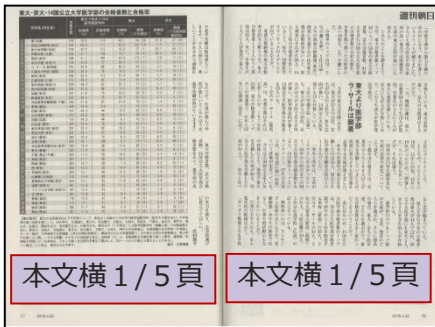

2017大学入試 合格者数高校別総覧 広告出稿のご案内

『週刊朝日』「大学入試合格者高校ランキング速報」のうち、全国の著名な高校の主要大学への進学者数をまとめた、2017年4月中旬発売号のカラー広告スペースのご案内です。

大学合格者出身高校別ランキング速報は、毎回出身高校・大学関係者はじめ教育関連企業などから大変好評を得ております。本年度も私立女子大・東西の私立名門大学から、旧帝大をはじめとした国公立大学・主要大学医学部のデータから、全国主要高校の主な大学合格者一覧を掲載し、同特集内にカラー広告スペースを設けます。高校・予備校・大学・各種学校などの学校案内・生徒募集、受験生とその親や教育関係者に訴求したい商品・サービスの紹介スペースとしてご活用いただけます。趣旨ご賢察の上、是非広告出稿賜りますようお願い申し上げます。

(前年度当該号の表紙)

<掲載イメージ>

前半64頁
(予定)

後半64頁
(予定)

実施予定号

掲載号	発売日	申込締切	校了日	特集内容予定と予定頁数		
				主な国立大	主な私立大・公立大	頁数
2/24号	2/14(火)	1/25(水)	2/3(金)	東大推薦、京大特色、旧帝大推薦AO	私大①	未定
3/3号	2/21(火)	2/1(水)	2/10(金)		私大②	
3/10号	2/28(火)	2/8(水)	2/17(金)		私大③	
3/17号	3/7(火)	2/15(水)	2/24(金)		私大④	
3/24号	3/13(月)	2/22(水)	3/3(金)	東大京大前期速報	未定	
3/31号	3/21(火)	3/1(水)	3/10(金)	東大京大前期詳報	早稲田・慶應	
4/7号	3/28(火)	3/8(水)	3/17(金)	東大京大前後期	私大総特集	
4/14号	4/4(火)	3/15(水)	3/24(金)	全国2,000高校主要大学合格者数総覧		
4/21号	4/11(火)	3/22(水)	3/31(金)	全国3,000高校主要大学合格者数総覧		
4/28号	4/18(火)	3/29(水)	4/7(金)	医学部に強い高校		
5/5-12号	4/25(火)	4/5(水)	4/14(金)	全国1,700高校実合格者数都道府県別総覧		
5/19号	5/9(火)	4/12(水)	4/21(金)	歯学部・薬学部・看護学部(予定)		