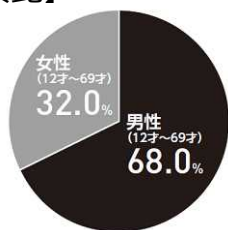

協賛プランご協賛費：3,500,000円

※上記はすべてグロス・税別金額です。

■協カプラン

- ① イベント当日、会場にて貴社ブース1区画のご提供
- ② イベント当日、会場にて貴社資料を受付にて配付
- ③ 「週刊朝日」イベント採録広告（4色2頁）にて貴社名表記

協賛プランご協賛費：500,000円

■備考

- ・上記は全て、グロス・税別料金です。
- ・本企画はご協賛金額 **合計10,000,000円（税別）** が集まった際に実施します。
ご協賛状況によって実施メニューを変更させていただく場合がございます。予めご了承ください。
- ・協賛募集状況によって掲載メニューの変更させて頂く場合がございます。予めご了承ください。
- ・オプションとして、朝日新聞出版webサイト「dot.」への転載(1ヶ月40万円グロス) がございます。
他にもご要望に応じて、オプションを提供させていただきますので、担当者までご相談ください。

お問い合わせ・お申込み
朝日新聞出版 営業本部 広告部
与儀・八田・岩野
電話 03-5540-7806
メール adv@asahi.com

- 創刊 : 1922年2月
- 発売日 : 毎週火曜日 (週刊)
- 発行部数 : 149,508部
(印刷証明付き発行部数2016年4~6月の平均印刷部数)
- 判型 : B5判
- 定価 : 380円 (税込)

【男女比】

【世帯年収(721万円)】

読者データ