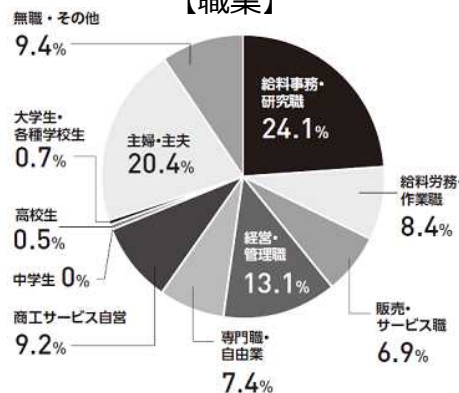

お問い合わせ・お申込み
朝日新聞出版 営業本部 広告部
与儀・八田・岩野
電話 03-5540-7806
メール adv@asahi.com

- 創刊 : 1922年2月
- 発売日 : 毎週火曜日 (週刊)
- 発行部数 : 149,508部
(印刷証明付き発行部数2016年4~6月の平均印刷部数)
- 判型 : B5判
- 定価 : 380円 (税込)

【男女比】

【世帯年収(721万円)】

読者データ

【職業】

1922年（大正11年）創刊の日本で最も歴史と伝統のある週刊誌。硬派ニュース記事と、ためになる生活情報、充実した連載が満載。書店、駅売店での購入に加え、新聞販売店（朝日新聞販売所〈ASA〉）からの定期購読者は国内1位を誇る。医療機関や金融機関の待合室などでも読まれており回読人数は9.1人は安心と信頼の証といえる。

※2016年4月~5月MAGASCINE/exデータ参照