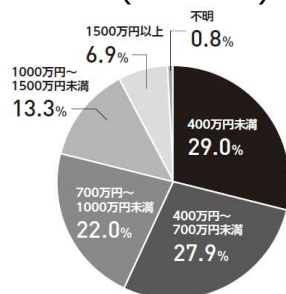

協賛プランご協賛費：3,500,000円

※上記はすべてグロス・税別金額です。

■協カプラン

- ① イベント当日、会場にて貴社ブース1区画のご提供
- ② イベント当日、会場にて貴社資料を受付にて配付
- ③ 「週刊朝日」イベント採録広告（4色2頁）にて貴社名表記

協賛プランご協賛費：500,000円

■備考

- ・上記は全て、グロス・税別料金です。
- ・本企画はご協賛金額 **合計10,000,000円（税別）** が集まった際に実施します。
ご協賛状況によって実施メニューを変更させていただく場合がございます。予めご了承ください。
- ・協賛募集状況によって掲載メニューの変更させて頂く場合がございます。予めご了承ください。
- ・オプションとして、朝日新聞出版webサイト「dot.」への転載(1ヶ月40万円グロス) がございます。
他にもご要望に応じて、オプションを提供させていただきますので、担当者までご相談ください。

お問い合わせ・お申込み
朝日新聞出版 営業本部 広告部
与儀・八田・岩野
電話 03-5540-7806
メール adv@asahi.com

- 創刊 : 1922年2月
- 発売日 : 毎週火曜日 (週刊)
- 発行部数 : 149,508部
(印刷証明付き発行部数2016年4~6月の平均印刷部数)
- 判型 : B5判
- 定価 : 380円 (税込)

【男女比】

【世帯年収(721万円)】

読者データ

【職業】

1922年（大正11年）創刊の日本で最も歴史と伝統のある週刊誌。硬派ニュース記事と、ためになる生活情報、充実した連載が満載。書店、駅売店での購入に加え、新聞販売店（朝日新聞販売所〈ASA〉）からの定期購読者は国内1位を誇る。医療機関や金融機関の待合室などでも読まれており回読人数は9.1人は安心と信頼の証といえる。

※2016年4月~5月MAGASCINE/exデータ参照