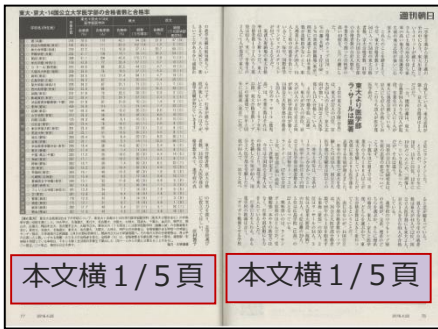

<掲載イメージ>

前半64頁
(予定)